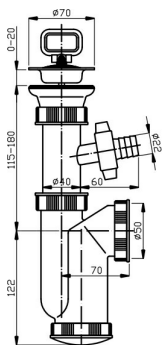

KÓD

442,PP

NÁZEV PRODUKTU

Sífon dřezový s pračkovým vývodem 50/40 plast

PROVEDENÍ

chrom - bílá

OBRÁZEK

VLASTNOSTI PRODUKTU

- Typ : dřezový
- Provedení: plast

TECHNICKÝ VÝKRES

SPECIFIKACE

- EAN: 8590309037613
- Intrastat: 39229000
- Hmotnost brutto [kg]: 0,259