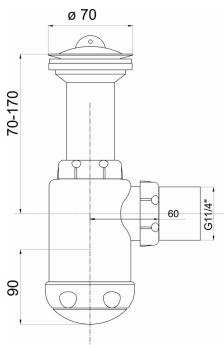

KÓD

441,P

NÁZEV PRODUKTU

Sifon dřezový 6/4" 40 plast

PROVEDENÍ

chrom

OBRÁZEK

VLASTNOSTI PRODUKTU

- Provedení: plast
- Typ : dřezový

TECHNICKÝ VÝKRES

SPECIFIKACE

- EAN: 8590309037941
- Intrastat: 39229000
- Hmotnost brutto [kg]: 0,27