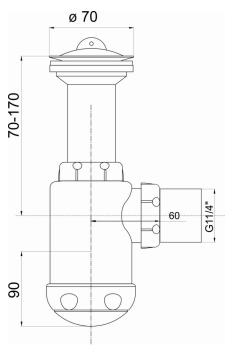

KÓD

441,P

NÁZEV PRODUKTU

Sifon dřezový 6/4" 40 plast

PROVEDENÍ

chrom

OBRÁZEK

VLASTNOSTI PRODUKTU

- Provedení: plast
- Typ : dřezový

TECHNICKÝ VÝKRES

SPECIFIKACE

- EAN: 8590309037941
- Intrastat: 39229000
- Hmotnost brutto [kg]: 0,27