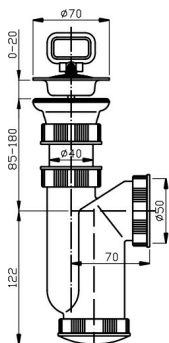

KÓD

440,P

NÁZEV PRODUKTU

Sifon dřezový 6/4" 50/40 manžeta plast

PROVEDENÍ

chrom

OBRÁZEK

PIKTOGRAM

VLASTNOSTI PRODUKTU

- Provedení: plast
- Typ : dřezový

TECHNICKÝ VÝKRES

SPECIFIKACE

- EAN: 8590309037606
- Intrastat: 39229000
- Hmotnost brutto [kg]: 0,25