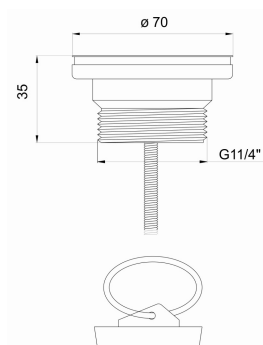

KÓD

439,P

NÁZEV PRODUKTU

Umyvadlový uzávěr 5/4" plast

PROVEDENÍ

chrom

OBRÁZEK

VLASTNOSTI PRODUKTU

- Provedení: plast
- Včetně dodatečného příslušenství: ocelové sítko
- Montáž: pro umyvadla
- Typ spoje: G1¼
- Typ : umyvadlový

TECHNICKÝ VÝKRES

SPECIFIKACE

- EAN: 8590309037965
- Intrastat: 39229000
- Hmotnost brutto [kg]: 0,18