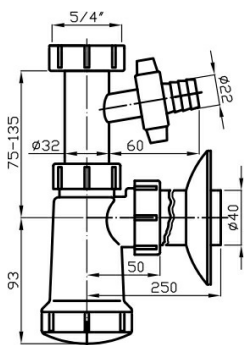

KÓD

432,PP

NÁZEV PRODUKTU

Sifon 5/4" pračkový vývod matka plast

PROVEDENÍ

chrom

OBRÁZEK

PIKTOGRAM

VLASTNOSTI PRODUKTU

- Provedení: plast
- Typ : umyvadlový

TECHNICKÝ VÝKRES

SPECIFIKACE

- EAN: 8590309037590
- Intrastat: 39229000
- Hmotnost brutto [kg]: 0,24