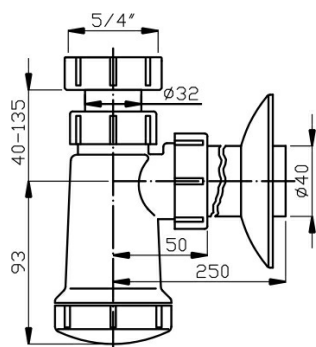

KÓD

430,P

NÁZEV PRODUKTU

Sifon umyvadlový matka plast

PROVEDENÍ

chrom

OBRÁZEK

PIKTOGRAM

VLASTNOSTI PRODUKTU

- Provedení: plast
- Typ : umyvadlový

TECHNICKÝ VÝKRES

SPECIFIKACE

- EAN: 8590309037583
- Intrastat: 39229000
- Hmotnost brutto [kg]: 0,21