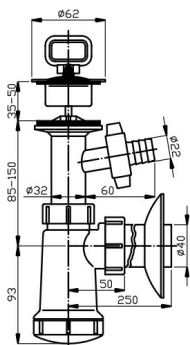

KÓD

422,PP

NÁZEV PRODUKTU

Sifon umyvadlový s pračkovým vývodem plast

PROVEDENÍ

chrom

OBRÁZEK

PIKTOGRAM

VLASTNOSTI PRODUKTU

- Provedení: plast
- Typ : umyvadlový

TECHNICKÝ VÝKRES

SPECIFIKACE

- EAN: 8590309037576
- Intrastat: 39229000
- Hmotnost brutto [kg]: 0,27