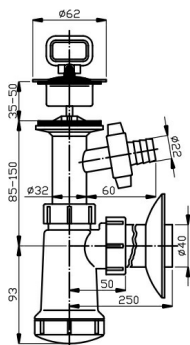

KÓD

422,PP

NÁZEV PRODUKTU

Sifon umyvadlový s pračkovým vývodem plast

PROVEDENÍ

chrom

OBRÁZEK

PIKTOGRAM

VLASTNOSTI PRODUKTU

- Provedení: plast
- Typ : umyvadlový

TECHNICKÝ VÝKRES

SPECIFIKACE

- EAN: 8590309037576
- Intrastat: 39229000
- Hmotnost brutto [kg]: 0,27