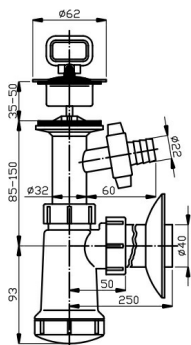

KÓD

422,PP

NÁZEV PRODUKTU

Sifon umyvadlový s pračkovým vývodem plast

PROVEDENÍ

chrom

OBRÁZEK

PIKTOGRAM

VLASTNOSTI PRODUKTU

- Provedení: plast
- Typ : umyvadlový

TECHNICKÝ VÝKRES

SPECIFIKACE

- EAN: 8590309037576
- Intrastat: 39229000
- Hmotnost brutto [kg]: 0,27