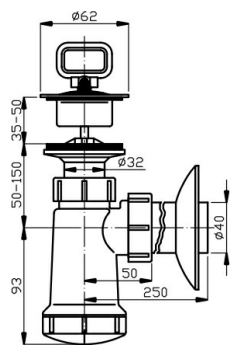

KÓD

420,P

NÁZEV PRODUKTU

Sifon umyvadlový miska plast

PROVEDENÍ

chrom

OBRÁZEK

VLASTNOSTI PRODUKTU

- Provedení: plast
- Typ : umyvadlový

TECHNICKÝ VÝKRES

SPECIFIKACE

- EAN: 8590309037569
- Intrastat: 39229000
- Hmotnost brutto [kg]: 0,25