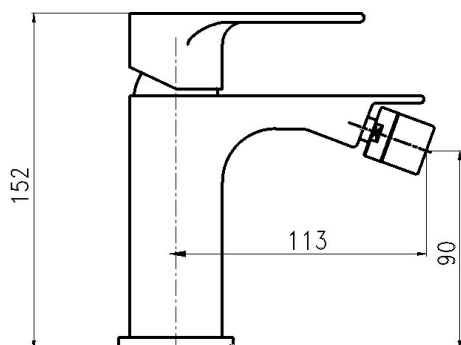

KÓD

41011,0

SÉRIE

TREND

NÁZEV PRODUKTU

Bidetová baterie s výpustí Nobless Trend chrom

PROVEDENÍ

chrom

OBRÁZEK

PIKTOGRAM

VLASTNOSTI PRODUKTU

- Typ kartuše : 35 mm
- Šířka výrobku [mm]: 48
- Přívodní hadičky [cm] : 35
- Hloubka krabice [mm] : 290
- Šířka krabice [mm] : 210
- Výška krabice [mm] : 90
- Provedení: chrom
- Typ ramene : pevné
- Příslušenství : mechanická výpust plast
- Záruka na těsnost kartuše [rok] : 5

TECHNICKÝ VÝKRES

SPECIFIKACE

- EAN: 8590309071013
- Intrastat: 84818011
- Hmotnost brutto [kg]: 1,944
- Výška výrobku [mm] : 150
- Hloubka výrobku [mm]: 145