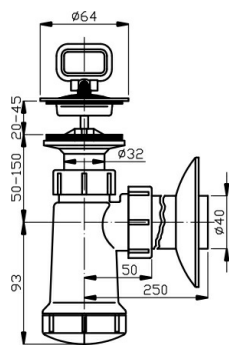

KÓD

410,P

NÁZEV PRODUKTU

Sífon umyvadlový nerezová miska zátka plast

PROVEDENÍ

chrom - bílá

OBRÁZEK

PIKTOGRAM

VLASTNOSTI PRODUKTU

- Typ : umyvadlový
- Provedení: plast

TECHNICKÝ VÝKRES

SPECIFIKACE

- EAN: 8590309037552
- Hmotnost brutto [kg]: 0,259