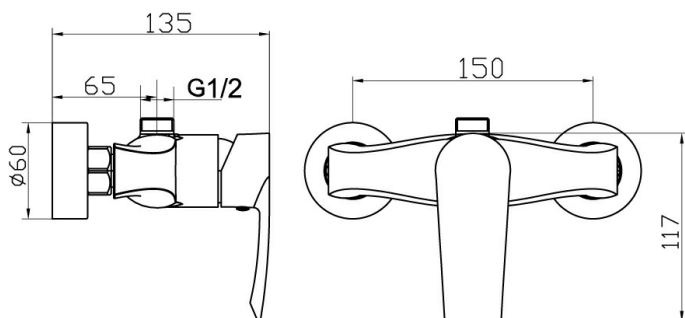

KÓD

40062/1,0

SÉRIE

HEDA

NÁZEV PRODUKTU

Sprchová baterie s horním vývodem 150 mm Nobless Heda chrom

PROVEDENÍ

chrom

OBRÁZEK

PIKTOGRAM

VLASTNOSTI PRODUKTU

- Typ kartuše : 35 mm
- Šířka výrobku [mm]: 240
- Hloubka krabice [mm] : 290
- Výška krabice [mm] : 90
- Šířka krabice [mm] : 210
- Provedení: chrom
- Příslušenství : bez sprchové soupravy
- Připojovací matice : 3/4"
- Záruka na těsnost kartuše [rok] : 5

TECHNICKÝ VÝKRES

SPECIFIKACE

- EAN: 8590309070443
- Hmotnost brutto [kg]: 1,139
- Výška výrobku [mm] : 120
- Hloubka výrobku [mm]: 120
- Rozteč baterie [mm] : 150