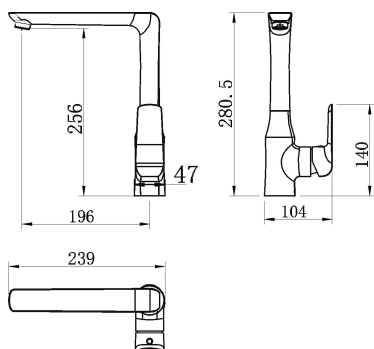

OBRÁZEK

PIKTOGRAM

VLASTNOSTI PRODUKTU

- Typ ramene: horní - otočné
- Rozměr kartuše: 35 mm
- Šířka [mm]: 104
- Přívodní hadičky [cm]: 50
- Hloubka krabice [mm]: 403
- Výška krabice [mm]: 80
- Šířka krabice [mm]: 243
- Záruka na těsnost kartuše [rok]: 5
- Provedení: černá matná
- Průtok vody při dynamickém tlaku 3 bary [l/min]: 16.2

TECHNICKÝ VÝKRES

SPECIFIKACE

- EAN: 8590309082934
- Intrastat: 84818011
- Hmotnost brutto [kg]: 2,32
- Výška [mm]: 280
- Hloubka [mm]: 239