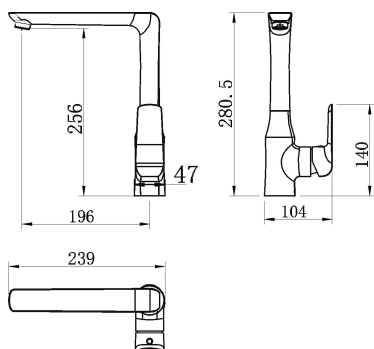

KÓD

38714,1

SÉRIE

TINA

NÁZEV PRODUKTU

Dřezová baterie Nobless Tina bílá/chrom

PROVEDENÍ

Bílá

OBRÁZEK

PIKTOGRAM

VLASTNOSTI PRODUKTU

- Typ ramene: horní - otočné
- Rozměr kartuše: 35 mm
- Šířka [mm]: 104
- Přívodní hadičky [cm]: 50
- Hloubka krabice [mm]: 403
- Výška krabice [mm]: 80
- Šířka krabice [mm]: 243
- Záruka na těsnost kartuše [rok]: 5
- Provedení: bílá-chrom
- Průtok vody při dynamickém tlaku 3 bary [l/min]: 16.2

TECHNICKÝ VÝKRES

SPECIFIKACE

- EAN: 8590309082262
- Intrastat: 84818011
- Hmotnost brutto [kg]: 1,86
- Výška [mm]: 280
- Hloubka [mm]: 239