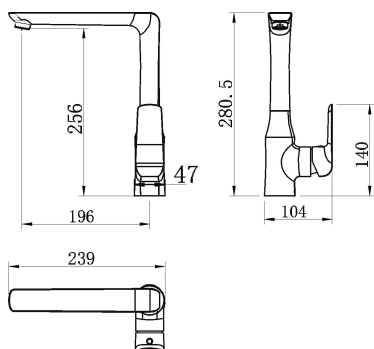

KÓD

38714,0

SÉRIE

TINA

NÁZEV PRODUKTU

Dřezová baterie Nobless Tina chrom

PROVEDENÍ

chrom

OBRÁZEK

PIKTOGRAM

VLASTNOSTI PRODUKTU

- Typ ramene: horní - otočné
- Rozměr kartuše: 35 mm
- Šířka [mm]: 104
- Přívodní hadičky [cm]: 50
- Hloubka krabice [mm]: 403
- Výška krabice [mm]: 80
- Šířka krabice [mm]: 243
- Záruka na těsnost kartuše [rok]: 5
- Provedení: chrom
- Průtok vody při dynamickém tlaku 3 bary [l/min]: 16.2

TECHNICKÝ VÝKRES

SPECIFIKACE

- EAN: 8590309082323
- Intrastat: 84818011
- Hmotnost brutto [kg]: 2,38
- Výška [mm]: 280
- Hloubka [mm]: 239