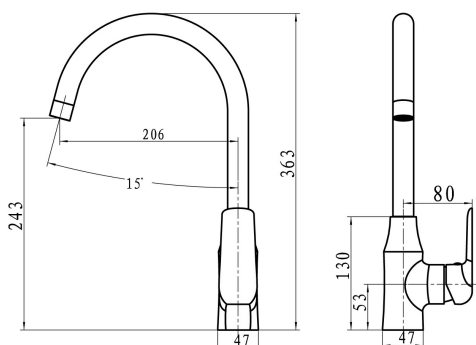

KÓD

38713,0

SÉRIE

TINA

NÁZEV PRODUKTU

Dřezová baterie Nobless Tina chrom

PROVEDENÍ

chrom

OBRÁZEK

PIKTOGRAM

VLASTNOSTI PRODUKTU

- Typ ramene: horní - otočné
- Rozměr kartuše: 35 mm
- Šířka [mm]: 50
- Přívodní hadičky [cm]: 50
- Hloubka krabice [mm]: 403
- Výška krabice [mm]: 80
- Šířka krabice [mm]: 243
- Záruka na těsnost kartuše [rok]: 5
- Provedení: chrom
- Průtok vody při dynamickém tlaku 3 bary [l/min]: 15,6

TECHNICKÝ VÝKRES

SPECIFIKACE

- EAN: 8590309066798
- Intrastat: 84818011
- Hmotnost brutto [kg]: 1,86
- Výška [mm]: 360
- Hloubka [mm]: 230