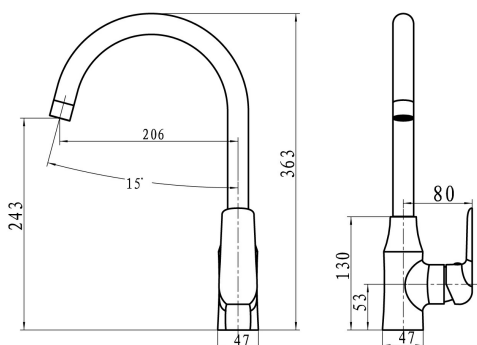

KÓD

38713,0

SÉRIE

TINA

NÁZEV PRODUKTU

Dřezová baterie Nobless Tina chrom

PROVEDENÍ

chrom

OBRÁZEK

PIKTOGRAM

VLASTNOSTI PRODUKTU

- Typ ramene : horní - otočné
- Typ kartuše : 35 mm
- Šířka výrobku [mm]: 50
- Přívodní hadičky [cm] : 50
- Hloubka krabice [mm] : 403
- Výška krabice [mm] : 80
- Šířka krabice [mm] : 243
- Záruka na těsnost kartuše [rok] : 5
- Provedení: chrom

TECHNICKÝ VÝKRES

SPECIFIKACE

- EAN: 8590309066798
- Intrastat: 84818011
- Hmotnost brutto [kg]: 1,86
- Výška výrobku [mm] : 360
- Hloubka výrobku [mm]: 230