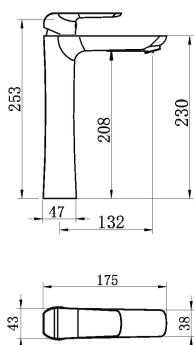

OBRÁZEK

PIKTOGRAM

VLASTNOSTI PRODUKTU

- Rozměr kartuše: 35 mm
- Šířka [mm]: 45
- Hloubka krabice [mm]: 400
- Výška krabice [mm]: 80
- Šířka krabice [mm]: 245
- Typ výpusti: click-clack
- Provedení: bílá-chrom
- Typ ramene: pevné
- Záruka na těsnost kartuše [rok]: 5
- Průtok vody při dynamickém tlaku 3 bary [l/min]: 17.4

TECHNICKÝ VÝKRES

SPECIFIKACE

- EAN: 8590309082248
- Intrastat: 84818011
- Hmotnost brutto [kg]: 3,10
- Výška [mm]: 265
- Hloubka [mm]: 175