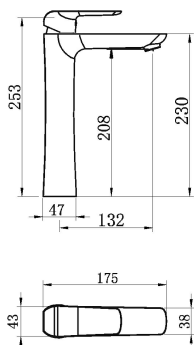

OBRÁZEK

PIKTOGRAM

VLASTNOSTI PRODUKTU

- Rozměr kartuše: 35 mm
- Šířka [mm]: 45
- Hloubka krabice [mm]: 400
- Výška krabice [mm]: 80
- Šířka krabice [mm]: 245
- Typ výpusti: click-clack
- Provedení: chrom
- Typ ramene: pevné
- Záruka na těsnost kartuše [rok]: 5
- Průtok vody při dynamickém tlaku 3 bary [l/min]: 17.4

TECHNICKÝ VÝKRES

SPECIFIKACE

- EAN: 8590309082309
- Intrastat: 84818011
- Hmotnost brutto [kg]: 3,10
- Výška [mm]: 265
- Hloubka [mm]: 175