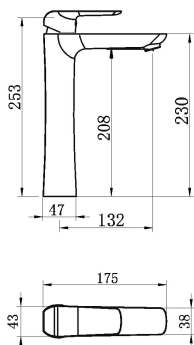

OBRÁZEK

PIKTOGRAM

VLASTNOSTI PRODUKTU

- Rozměr kartuše: 35 mm
- Šířka [mm]: 45
- Hloubka krabice [mm]: 400
- Výška krabice [mm]: 80
- Šířka krabice [mm]: 245
- Provedení: bílá-chrom
- Typ ramene: pevné
- Příslušenství: bez uzávěru výpusti
- Záruka na těsnost kartuše [rok]: 5
- Průtok vody při dynamickém tlaku 3 bary [l/min]: 17.4

TECHNICKÝ VÝKRES

SPECIFIKACE

- EAN: 8590309082231
- Intrastat: 84818011
- Hmotnost brutto [kg]: 2,15
- Výška [mm]: 265
- Hloubka [mm]: 170