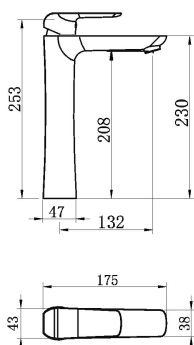

OBRÁZEK

PIKTOGRAM

VLASTNOSTI PRODUKTU

- Typ kartuše : 35 mm
- Šířka výrobku [mm]: 45
- Hloubka krabice [mm] : 400
- Výška krabice [mm] : 80
- Šířka krabice [mm] : 245
- Provedení: bílá-chrom
- Typ ramene : pevné
- Příslušenství : bez uzávěru výpusti
- Záruka na těsnost kartuše [rok] : 5

TECHNICKÝ VÝKRES

SPECIFIKACE

- EAN: 8590309082231
- Intrastat: 84818011
- Hmotnost brutto [kg]: 2,15
- Výška výrobku [mm] : 265
- Hloubka výrobku [mm]: 170