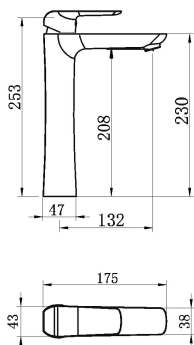

OBRÁZEK

PIKTOGRAM

VLASTNOSTI PRODUKTU

- Rozměr kartuše: 35 mm
- Šířka [mm]: 45
- Hloubka krabice [mm]: 400
- Výška krabice [mm]: 80
- Šířka krabice [mm]: 245
- Provedení: chrom
- Typ ramene: pevné
- Příslušenství: bez uzávěru výpusti
- Záruka na těsnost kartuše [rok]: 5
- Průtok vody při dynamickém tlaku 3 bary [l/min]: 17.4

TECHNICKÝ VÝKRES

SPECIFIKACE

- EAN: 8590309082293
- Intrastat: 84818011
- Hmotnost brutto [kg]: 2,20
- Výška [mm]: 265
- Hloubka [mm]: 170