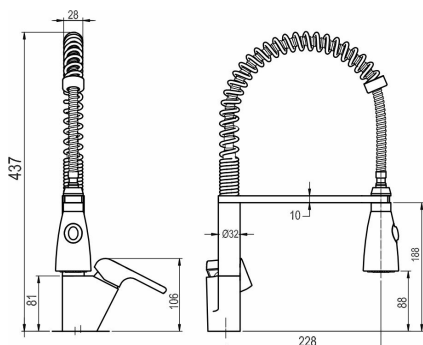

KÓD

38481,0

SÉRIE

TINA

NÁZEV PRODUKTU

Dřezová baterie se sprškou Nobless Tina chrom

PROVEDENÍ

chrom

OBRÁZEK

PIKTOGRAM

VLASTNOSTI PRODUKTU

- Typ ramene: horní s pružinou
- Rozměr kartuše: 35 mm
- Šířka [mm]: 123
- Přívodní hadičky [cm]: 50
- Hloubka krabice [mm]: 450
- Výška krabice [mm]: 70
- Šířka krabice [mm]: 395
- Záruka na těsnost kartuše [rok]: 5
- Provedení: chrom
- Průtok vody při dynamickém tlaku 3 bary [l/min]: 11.4
- Průtok při dynamickém tlaku 3 bary - ruční sprcha [l/m]: 10.8

TECHNICKÝ VÝKRES

SPECIFIKACE

- EAN: 8590309068266
- Intrastat: 84818011
- Hmotnost brutto [kg]: 2,90
- Výška [mm]: 453
- Hloubka [mm]: 223