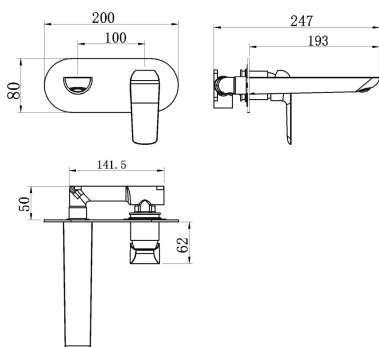

OBRÁZEK

PIKTOGRAM

VLASTNOSTI PRODUKTU

- Rozměr kartuše: 35 mm
- Provedení: bílá-chrom
- Typ ramene: pevné
- Hloubka krabice [mm]: 230
- Výška krabice [mm]: 165
- Šířka krabice [mm]: 175
- Šířka [mm]: 200
- Typ připojení: 3/4"
- Záruka na těsnost kartuše [rok]: 5
- Průtok vody při dynamickém tlaku 3 bary [l/min]: 12.6

TECHNICKÝ VÝKRES

SPECIFIKACE

- EAN: 8590309082255
- Intrastat: 84818011
- Hmotnost brutto [kg]: 2,07
- Výška [mm]: 130
- Hloubka [mm]: 120