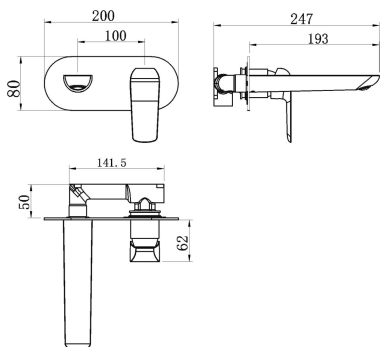

OBRÁZEK

PIKTOGRAM

VLASTNOSTI PRODUKTU

- Rozměr kartuše: 35 mm
- Provedení: chrom
- Typ ramene: pevné
- Hloubka krabice [mm]: 230
- Výška krabice [mm]: 165
- Šířka krabice [mm]: 175
- Šířka [mm]: 200
- Typ připojení: 3/4"
- Záruka na těsnost kartuše [rok]: 5
- Průtok vody při dynamickém tlaku 3 bary [l/min]: 12.6

TECHNICKÝ VÝKRES

SPECIFIKACE

- EAN: 8590309082316
- Intrastat: 84818011
- Hmotnost brutto [kg]: 2,07
- Výška [mm]: 130
- Hloubka [mm]: 120