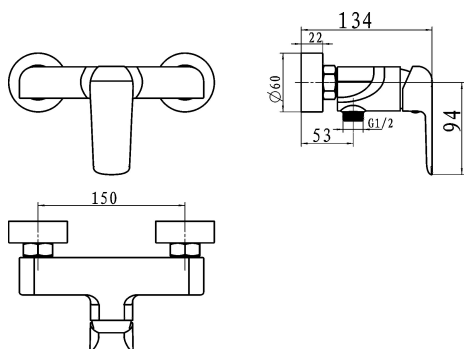

KÓD

38061/1,0

SÉRIE

TINA

NÁZEV PRODUKTU

Sprchová baterie bez příslušenství 150 mm Nobless Tina chrom

PROVEDENÍ

chrom

OBRÁZEK

PIKTOGRAM

VLASTNOSTI PRODUKTU

- Typ kartuše : 35 mm
- Šířka výrobku [mm]: 250
- Hloubka krabice [mm] : 290
- Výška krabice [mm] : 90
- Šířka krabice [mm] : 210
- Provedení: chrom
- Příslušenství : bez sprchové soupravy
- Připojovací matice : 3/4"
- Záruka na těsnost kartuše [rok] : 5

TECHNICKÝ VÝKRES

SPECIFIKACE

- EAN: 8590309066781
- Intrastat: 84818011
- Hmotnost brutto [kg]: 1,46
- Výška výrobku [mm]: 110
- Hloubka výrobku [mm]: 130
- Rozteč baterie [mm] : 150