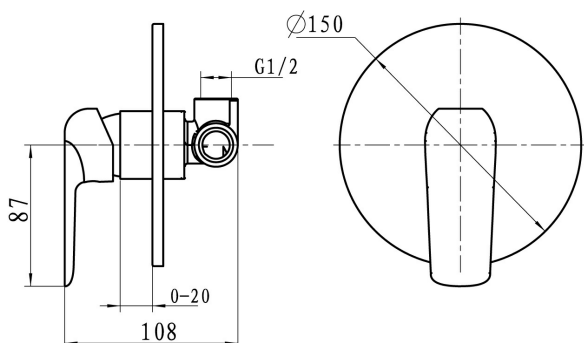

OBRÁZEK

PIKTOGRAM

VLASTNOSTI PRODUKTU

- Typ kartuše : 35 mm
- Šířka výrobku [mm]: 150
- Hloubka krabice [mm] : 195
- Výška krabice [mm] : 100
- Šířka krabice [mm] : 140
- Provedení: chrom
- Příslušenství : 1 vývod
- Záruka na těsnost kartuše [rok] : 5

TECHNICKÝ VÝKRES

SPECIFIKACE

- EAN: 8590309066767
- Intrastat: 84818011
- Hmotnost brutto [kg]: 1
- Výška výrobku [mm]: 105
- Hloubka výrobku [mm]: 150