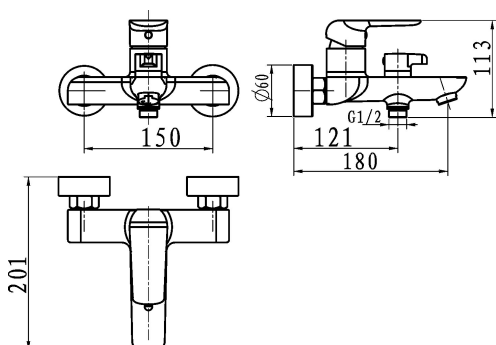

KÓD

38020/1,5

SÉRIE

TINA

NÁZEV PRODUKTU

Vanová baterie bez příslušenství 150 mm Nobless Tina černá

PROVEDENÍ

černá

OBRÁZEK

PIKTOGRAM

VLASTNOSTI PRODUKTU

- Rozměr kartuše: 35 mm
- Šířka [mm]: 250
- Hloubka krabice [mm]: 225
- Výška krabice [mm]: 165
- Šířka krabice [mm]: 210
- Provedení: černá matná
- Typ ramene: pevné
- Příslušenství: bez sprchové soupravy
- Typ připojení: 3/4"
- Záruka na těsnost kartuše [rok]: 5
- Průtok vody při dynamickém tlaku 3 bary [l/min]: 15.6
- Průtok při dynamickém tlaku 3 bary - vývod [l/m]: 16.8

TECHNICKÝ VÝKRES

SPECIFIKACE

- EAN: 8590309082903
- Intrastat: 84818011
- Hmotnost brutto [kg]: 2,20
- Výška [mm]: 115
- Hloubka [mm]: 190
- Rozteč připojení: 150