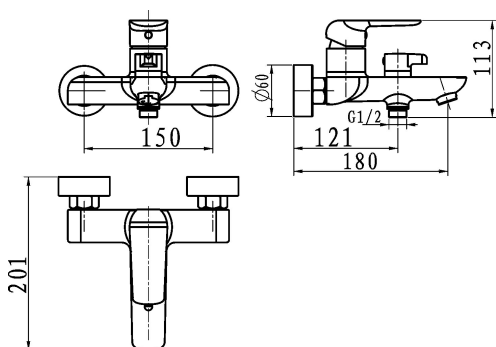

KÓD

38020/1,1

SÉRIE

TINA

NÁZEV PRODUKTU

Vanová baterie bez příslušenství Nobless Tina bílá/chrom

PROVEDENÍ

Bílá

OBRÁZEK

PIKTOGRAM

VLASTNOSTI PRODUKTU

- Rozměr kartuše: 35 mm
- Šířka [mm]: 250
- Hloubka krabice [mm]: 225
- Výška krabice [mm]: 165
- Šířka krabice [mm]: 210
- Provedení: bílá-chrom
- Typ ramene: pevné
- Příslušenství: bez sprchové soupravy
- Typ připojení: 3/4"
- Záruka na těsnost kartuše [rok]: 5
- Průtok vody při dynamickém tlaku 3 bary [l/min]: 15.6
- Průtok při dynamickém tlaku 3 bary - vývod [l/m]: 16.8

TECHNICKÝ VÝKRES

SPECIFIKACE

- EAN: 8590309070474
- Intrastat: 84818011
- Hmotnost brutto [kg]: 2,20
- Výška [mm]: 115
- Hloubka [mm]: 190
- Rozteč připojení: 150