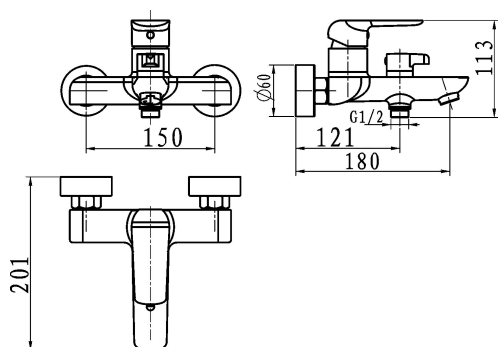

KÓD

38020/1,1

SÉRIE

TINA

NÁZEV PRODUKTU

Vanová baterie bez příslušenství Nobless Tina bílá/chrom

PROVEDENÍ

Bílá

OBRÁZEK

PIKTOGRAM

VLASTNOSTI PRODUKTU

- Typ kartuše : 35 mm
- Šířka výrobku [mm]: 250
- Hloubka krabice [mm] : 225
- Výška krabice [mm] : 165
- Šířka krabice [mm] : 210
- Provedení: bílá-chrom
- Typ ramene : pevné
- Příslušenství : bez sprchové soupravy
- Připojovací matice : 3/4"
- Záruka na těsnost kartuše [rok] : 5

TECHNICKÝ VÝKRES

SPECIFIKACE

- EAN: 8590309070474
- Intrastat: 84818011
- Hmotnost brutto [kg]: 2,2
- Výška výrobku [mm] : 115
- Hloubka výrobku [mm]: 190
- Rozteč baterie [mm] : 150