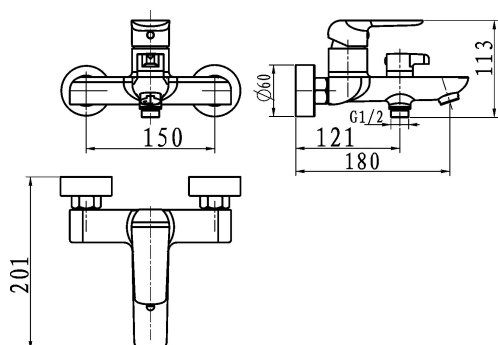

KÓD

38020/1,0

SÉRIE

TINA

NÁZEV PRODUKTU

Vanová baterie bez příslušenství 150 mm Nobless Tina chrom

PROVEDENÍ

chrom

OBRÁZEK

PIKTOGRAM

VLASTNOSTI PRODUKTU

- Rozměr kartuše: 35 mm
- Šířka [mm]: 250
- Hloubka krabice [mm]: 290
- Výška krabice [mm]: 90
- Šířka krabice [mm]: 210
- Provedení: chrom
- Příslušenství: bez sprchové soupravy
- Typ připojení: 3/4"
- Záruka na těsnost kartuše [rok]: 5
- Průtok vody při dynamickém tlaku 3 bary [l/min]: 15,6
- Průtok při dynamickém tlaku 3 bary - vývod [l/m]: 16,8

TECHNICKÝ VÝKRES

SPECIFIKACE

- EAN: 8590309066750
- Intrastat: 84818011
- Hmotnost brutto [kg]: 2,12
- Výška [mm]: 115
- Hloubka [mm]: 190
- Rozteč připojení: 150