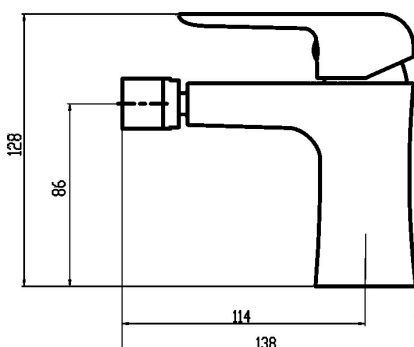

KÓD

38011,5

SÉRIE

TINA

NÁZEV PRODUKTU

Bidetová baterie s výpustí Nobless Tina černá matná

PROVEDENÍ

černá

OBRÁZEK

PIKTOGRAM

VLASTNOSTI PRODUKTU

- Rozměr kartuše: 35 mm
- Šířka [mm]: 50
- Přívodní hadičky [cm]: 50
- Hloubka krabice [mm]: 290
- Šířka krabice [mm]: 210
- Výška krabice [mm]: 90
- Provedení: černá matná
- Typ ramene: pevné
- Typ výpusti: click-clack
- Záruka na těsnost kartuše [rok]: 5
- Průtok vody při dynamickém tlaku 3 bary [l/min]: 16.8

TECHNICKÝ VÝKRES

SPECIFIKACE

- EAN: 8590309082897
- Intrastat: 84818011
- Hmotnost brutto [kg]: 1,83
- Výška [mm]: 130
- Hloubka [mm]: 140