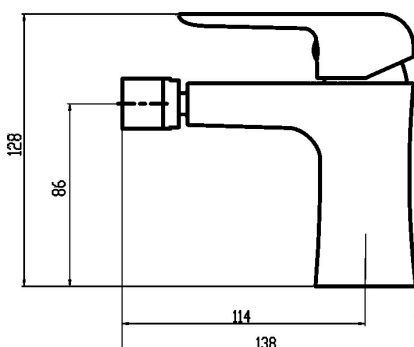

KÓD

38011,1

SÉRIE

TINA

NÁZEV PRODUKTU

Bidetová baterie s výpustí Nobless Tina bílá/chrom

PROVEDENÍ

Bílá

OBRÁZEK

PIKTOGRAM

VLASTNOSTI PRODUKTU

- Rozměr kartuše: 35 mm
- Šířka [mm]: 50
- Přívodní hadičky [cm]: 50
- Hloubka krabice [mm]: 290
- Šířka krabice [mm]: 210
- Výška krabice [mm]: 90
- Provedení: bílá-chrom
- Typ ramene: pevné
- Typ výpusti: click-clack
- Záruka na těsnost kartuše [rok]: 5
- Průtok vody při dynamickém tlaku 3 bary [l/min]: 16.8

TECHNICKÝ VÝKRES

SPECIFIKACE

- EAN: 8590309082224
- Intrastat: 84818011
- Hmotnost brutto [kg]: 1,78
- Výška [mm]: 130
- Hloubka [mm]: 140