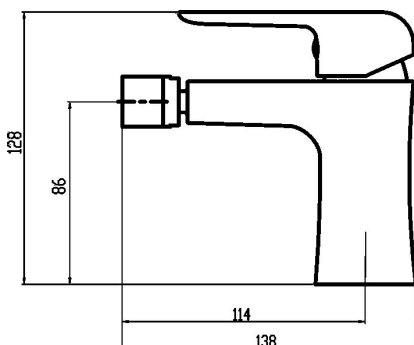

KÓD

38011,0

SÉRIE

TINA

NÁZEV PRODUKTU

Bidetová baterie s výpustí Nobless Tina chrom

PROVEDENÍ

chrom

OBRÁZEK

PIKTOGRAM

VLASTNOSTI PRODUKTU

- Rozměr kartuše: 35 mm
- Šířka [mm]: 50
- Přívodní hadičky [cm]: 50
- Hloubka krabice [mm]: 290
- Šířka krabice [mm]: 210
- Výška krabice [mm]: 90
- Provedení: chrom
- Typ ramene: pevné
- Typ výpusti: click-clack
- Záruka na těsnost kartuše [rok]: 5
- Průtok vody při dynamickém tlaku 3 bary [l/min]: 15

TECHNICKÝ VÝKRES

SPECIFIKACE

- EAN: 8590309068495
- Intrastat: 84818011
- Hmotnost brutto [kg]: 1,94
- Výška [mm]: 130
- Hloubka [mm]: 140