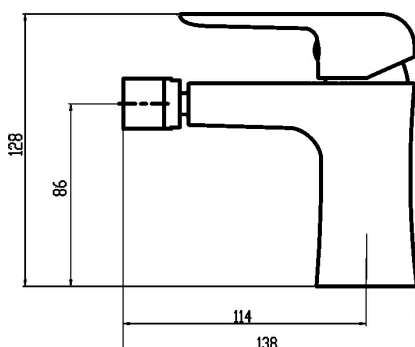

KÓD

38011,0

SÉRIE

TINA

NÁZEV PRODUKTU

Bidetová baterie s výpustí Nobless Tina chrom

PROVEDENÍ

chrom

OBRÁZEK

PIKTOGRAM

VLASTNOSTI PRODUKTU

- Typ kartuše : 35 mm
- Šířka výrobku [mm]: 50
- Přívodní hadičky [cm] : 50
- Hloubka krabice [mm] : 290
- Šířka krabice [mm] : 210
- Výška krabice [mm] : 90
- Provedení: chrom
- Typ ramene : pevné
- Typ výpusti : click-clack
- Záruka na těsnost kartuše [rok] : 5

TECHNICKÝ VÝKRES

SPECIFIKACE

- EAN: 8590309068495
- Intrastat: 84818011
- Hmotnost brutto [kg]: 1,944
- Výška výrobku [mm] : 130
- Hloubka výrobku [mm]: 140