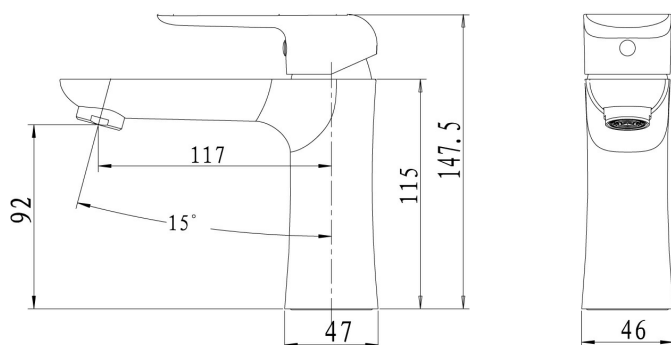

OBRÁZEK

PIKTOGRAM

VLASTNOSTI PRODUKTU

- Rozměr kartuše: 35 mm
- Šířka [mm]: 50
- Přívodní hadičky [cm]: 50
- Hloubka krabice [mm]: 290
- Výška krabice [mm]: 90
- Šířka krabice [mm]: 210
- Typ výpusti: click-clack
- Provedení: černá matná
- Typ ramene: pevné
- Záruka na těsnost kartuše [rok]: 5
- Průtok vody při dynamickém tlaku 3 bary [l/min]: 16.8

TECHNICKÝ VÝKRES

SPECIFIKACE

- EAN: 8590309082880
- Intrastat: 84818011
- Hmotnost brutto [kg]: 1,95
- Výška [mm]: 150
- Hloubka [mm]: 160