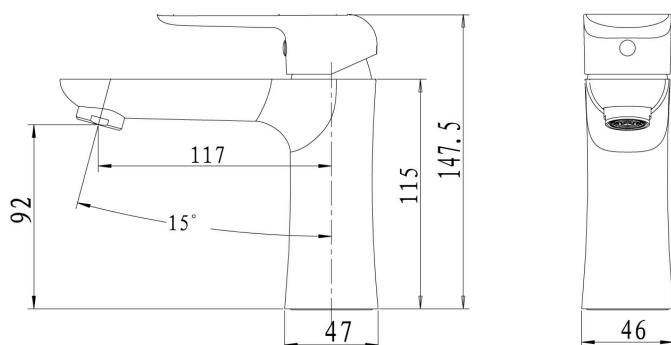

OBRÁZEK

PIKTOGRAM

VLASTNOSTI PRODUKTU

- Rozměr kartuše: 35 mm
- Šířka [mm]: 50
- Přívodní hadičky [cm]: 50
- Hloubka krabice [mm]: 290
- Výška krabice [mm]: 90
- Šířka krabice [mm]: 210
- Provedení: bílá-chrom
- Typ ramene: pevné
- Příslušenství: v
- Záruka na těsnost kartuše [rok]: 5
- Průtok vody při dynamickém tlaku 3 bary [l/min]: 16.8

TECHNICKÝ VÝKRES

SPECIFIKACE

- EAN: 8590309070467
- Intrastat: 84818011
- Hmotnost brutto [kg]: 2,15
- Výška [mm]: 150
- Hloubka [mm]: 160