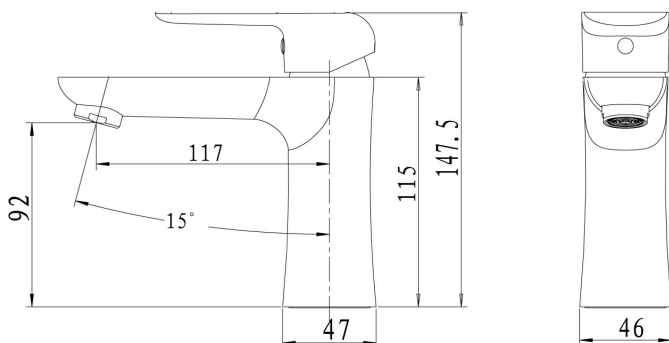

OBRÁZEK

PIKTOGRAM

VLASTNOSTI PRODUKTU

- Rozměr kartuše: 35 mm
- Šířka [mm]: 50
- Přívodní hadičky [cm]: 50
- Hloubka krabice [mm]: 290
- Výška krabice [mm]: 90
- Šířka krabice [mm]: 210
- Typ výpusti: click-clack
- Provedení: chrom
- Typ ramene: pevné
- Záruka na těsnost kartuše [rok]: 5
- Průtok vody při dynamickém tlaku 3 bary [l/min]: 16.8

TECHNICKÝ VÝKRES

SPECIFIKACE

- EAN: 8590309068617
- Intrastat: 84818011
- Hmotnost brutto [kg]: 1,63
- Výška [mm]: 150
- Hloubka [mm]: 160