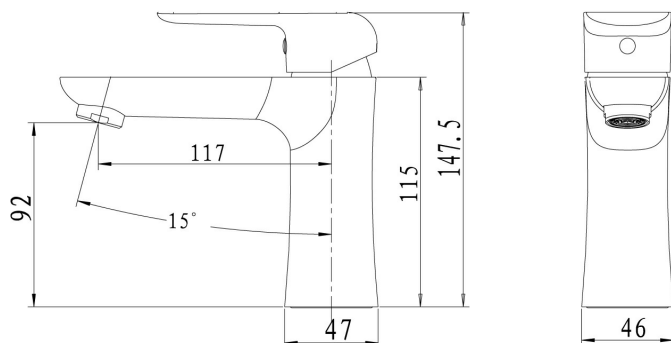

OBRÁZEK

PIKTOGRAM

VLASTNOSTI PRODUKTU

- Rozměr kartuše: 35 mm
- Šířka [mm]: 50
- Hloubka krabice [mm]: 290
- Výška krabice [mm]: 90
- Šířka krabice [mm]: 210
- Provedení: černá matná
- Typ ramene: pevné
- Příslušenství: bez uzávěru výpusti
- Záruka na těsnost kartuše [rok]: 5
- Průtok vody při dynamickém tlaku 3 bary [l/min]: 16.8

TECHNICKÝ VÝKRES

SPECIFIKACE

- EAN: 8590309082873
- Intrastat: 84818011
- Hmotnost brutto [kg]: 1,42
- Výška [mm]: 150
- Hloubka [mm]: 160