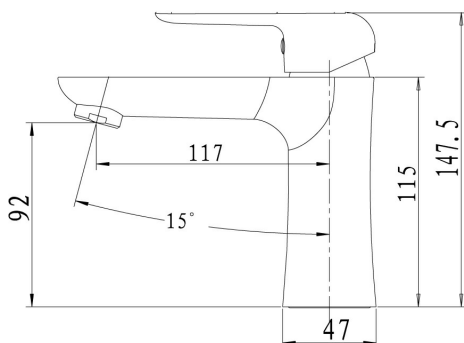

OBRÁZEK

PIKTOGRAM

VLASTNOSTI PRODUKTU

- Typ kartuše : 35 mm
- Šířka výrobku [mm]: 50
- Hloubka krabice [mm] : 290
- Výška krabice [mm] : 90
- Šířka krabice [mm] : 210
- Provedení: černá matná
- Typ ramene : pevné
- Příslušenství : bez uzávěru výpusti
- Záruka na těsnost kartuše [rok] : 5

TECHNICKÝ VÝKRES

SPECIFIKACE

- EAN: 8590309082873
- Intrastat: 84818011
- Hmotnost brutto [kg]: 1,42
- Výška výrobku [mm] : 150
- Hloubka výrobku [mm]: 160