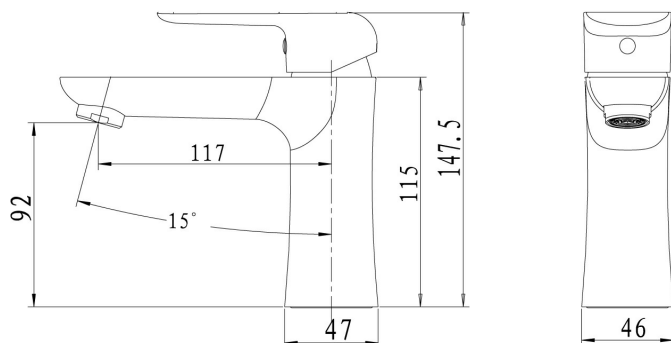

OBRÁZEK

PIKTOGRAM

VLASTNOSTI PRODUKTU

- Rozměr kartuše: 35 mm
- Šířka [mm]: 50
- Hloubka krabice [mm]: 290
- Výška krabice [mm]: 90
- Šířka krabice [mm]: 210
- Provedení: bílá-chrom
- Typ ramene: pevné
- Příslušenství: bez uzávěru výpusti
- Záruka na těsnost kartuše [rok]: 5
- Průtok vody při dynamickém tlaku 3 bary [l/min]: 16.8

TECHNICKÝ VÝKRES

SPECIFIKACE

- EAN: 8590309070450
- Intrastat: 84818011
- Hmotnost brutto [kg]: 1,58
- Výška [mm]: 150
- Hloubka [mm]: 160