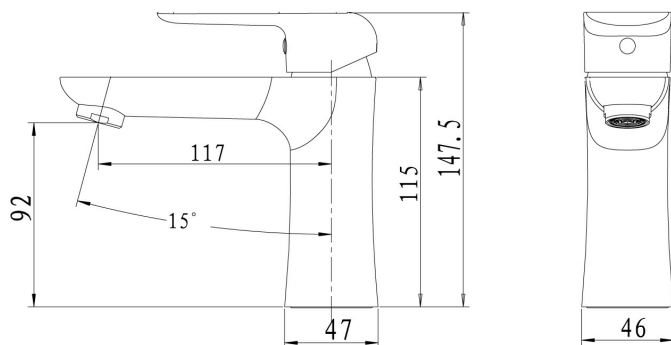

OBRÁZEK

PIKTOGRAM

VLASTNOSTI PRODUKTU

- Rozměr kartuše: 35 mm
- Šířka [mm]: 50
- Hloubka krabice [mm]: 290
- Výška krabice [mm]: 90
- Šířka krabice [mm]: 210
- Provedení: chrom
- Typ ramene: pevné
- Příslušenství: bez uzávěru výpusti
- Záruka na těsnost kartuše [rok]: 5
- Průtok vody při dynamickém tlaku 3 bary [l/min]: 16.8

TECHNICKÝ VÝKRES

SPECIFIKACE

- EAN: 8590309066736
- Intrastat: 84818011
- Hmotnost brutto [kg]: 1,45
- Výška [mm]: 150
- Hloubka [mm]: 160