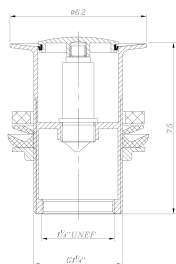

KÓD

38,0

NÁZEV PRODUKTU

Uzávěr výpusti LUXUS pro umyvadlo bez přepadu chrom

PROVEDENÍ

chrom

OBRÁZEK

VLASTNOSTI PRODUKTU

- Provedení: chrom
- Záruka [rok]: 2

TECHNICKÝ VÝKRES

SPECIFIKACE

- EAN: 8590309026600
- Hmotnost brutto [kg]: 0,5