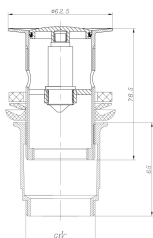

KÓD

37,0

NÁZEV PRODUKTU

Uzávěr výpusti LUXUS pro umyvadlo s přepadem chrom

PROVEDENÍ

chrom

OBRÁZEK

VLASTNOSTI PRODUKTU

- Provedení: chrom
- Záruka [rok]: 2

TECHNICKÝ VÝKRES

SPECIFIKACE

- EAN: 8590309026594
- Intrastat: 74182000
- Hmotnost brutto [kg]: 0,4