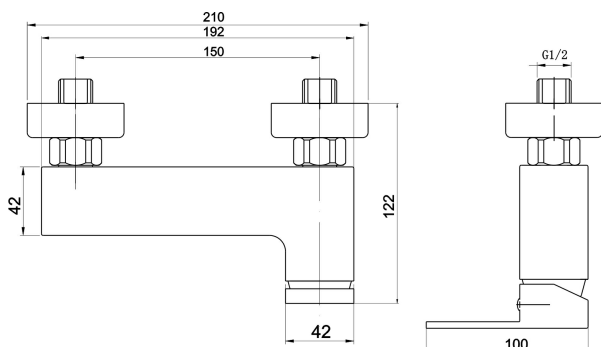

KÓD

36062/1,0

SÉRIE

EDGE

NÁZEV PRODUKTU

Sprchová baterie bez příslušenství 150 mm EDGE chrom

PROVEDENÍ

chrom

OBRÁZEK

PIKTOGRAM

VLASTNOSTI PRODUKTU

- Typ kartuše : 35 mm
- Šířka výrobku [mm]: 217
- Hloubka krabice [mm] : 232
- Výška krabice [mm] : 165
- Šířka krabice [mm] : 177
- Provedení: chrom
- Příslušenství : bez sprchové soupravy
- Připojovací matice : 3/4"
- Záruka na těsnost kartuše [rok] : 5

TECHNICKÝ VÝKRES

SPECIFIKACE

- EAN: 8590309068327
- Hmotnost brutto [kg]: 1,93
- Výška výrobku [mm] : 127
- Hloubka výrobku [mm]: 138
- Rozteč baterie [mm] : 150