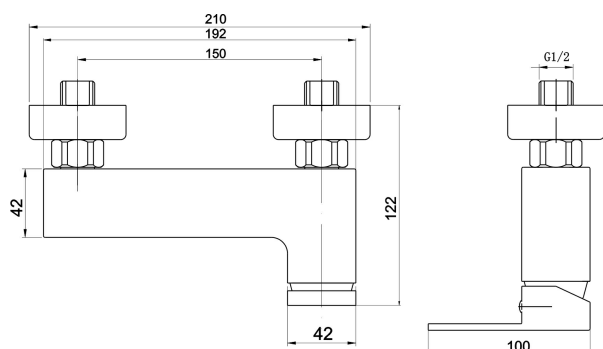

KÓD

36062/1,0

SÉRIE

EDGE

NÁZEV PRODUKTU

Sprchová baterie bez příslušenství 150 mm EDGE chrom

PROVEDENÍ

chrom

OBRÁZEK

PIKTOGRAM

VLASTNOSTI PRODUKTU

- Typ kartuše : 35 mm
- Šířka výrobku [mm]: 217
- Hloubka krabice [mm] : 232
- Výška krabice [mm] : 165
- Šířka krabice [mm] : 177
- Provedení: chrom
- Příslušenství : bez sprchové soupravy
- Připojovací matice : 3/4"
- Záruka na těsnost kartuše [rok] : 5

TECHNICKÝ VÝKRES

SPECIFIKACE

- EAN: 8590309068327
- Hmotnost brutto [kg]: 1,93
- Výška výrobku [mm] : 127
- Hloubka výrobku [mm]: 138
- Rozteč baterie [mm] : 150