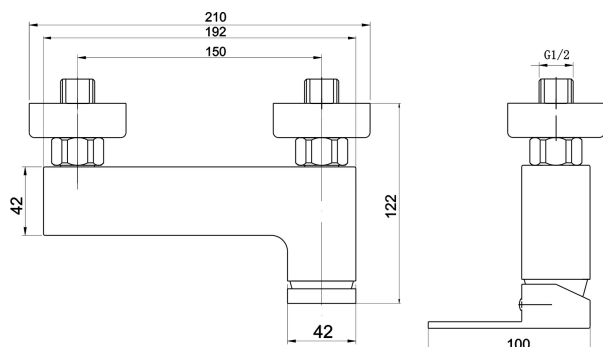

KÓD

36062/1,0

SÉRIE

EDGE

NÁZEV PRODUKTU

Sprchová baterie bez příslušenství 150 mm EDGE chrom

PROVEDENÍ

chrom

OBRÁZEK

PIKTOGRAM

VLASTNOSTI PRODUKTU

- Typ kartuše : 35 mm
- Šířka výrobku [mm]: 217
- Hloubka krabice [mm] : 232
- Výška krabice [mm] : 165
- Šířka krabice [mm] : 177
- Provedení: chrom
- Příslušenství : bez sprchové soupravy
- Připojovací matice : 3/4"
- Záruka na těsnost kartuše [rok] : 5

TECHNICKÝ VÝKRES

SPECIFIKACE

- EAN: 8590309068327
- Hmotnost brutto [kg]: 1,93
- Výška výrobku [mm] : 127
- Hloubka výrobku [mm]: 138
- Rozteč baterie [mm] : 150