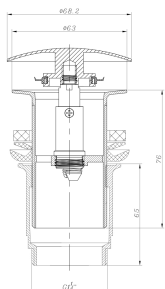

KÓD

35,0

NÁZEV PRODUKTU

Uzávěr výpusti LUXUS pro umyvadlo s přepadem chrom

PROVEDENÍ

chrom

OBRÁZEK

VLASTNOSTI PRODUKTU

- Provedení: chrom

TECHNICKÝ VÝKRES

SPECIFIKACE

- EAN: 8590309026570
- Hmotnost brutto [kg]: 0,4